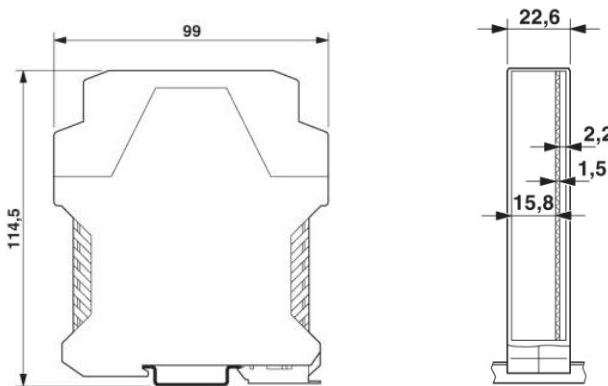

5.Конструктивные параметры:

- Габаритные размеры барьеров составляют, мм 22,5x114,5x99

- Масса барьера 0,2+0,05 кг.

6. Комплект поставки.

- Барьер искробезопасности - 1шт.

- Паспорт совмещенный с техническим описанием и инструкцией по эксплуатации (на электронном или бумажном носителе) - 1 шт.

9. Схема подключения:

10. Габаритные размеры.

По вопросам продаж и поддержки обращайтесь:

Архангельск +7 (8182) 45-71-35
 Астана +7 (7172) 69-68-15
 Астрахань +7 (8512) 99-46-80
 Барнаул +7 (3852) 37-96-76
 Белгород +7 (4722) 20-58-80
 Брянск +7 (4832) 32-17-25
 Владивосток +7 (4232) 49-26-85
 Владимир +7 (4922) 49-51-33
 Волгоград +7 (8442) 45-94-42
 Воронеж +7 (4732) 12-26-70
 Екатеринбург +7 (343) 302-14-75
 Иваново +7 (4932) 70-02-95
 Ижевск +7 (3412) 20-90-75
 Иркутск +7 (3952) 56-24-09
 Йошкар-Ола +7 (8362) 38-66-61
 Казань +7 (843) 207-19-05