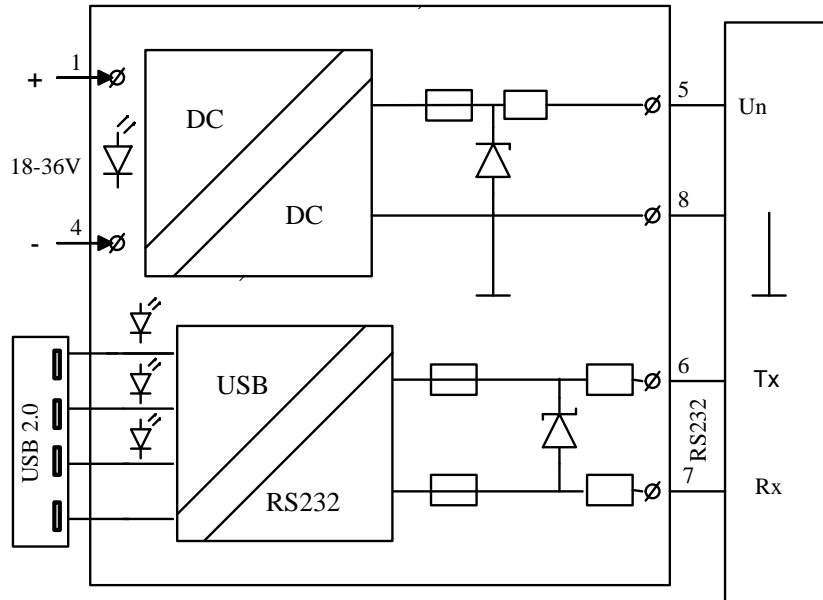

7. Пример записи при заказе:

- Барьеры искробезопасности БИ-USB/RS232i-ГР[x]
где X-напряжение питания датчика(прибора) опасной зоны.

8. Подготовка к работе и порядок работы.

- Установить изделие на монтажную рельсу.
- Произвести коммутацию внешних устройств согласно схеме подключения, указанной на боковой части изделия.
- Дальнейшую работу производить согласно документации на подключенный вторичный прибор.

9. Схема подключения:

10. Габаритные размеры.