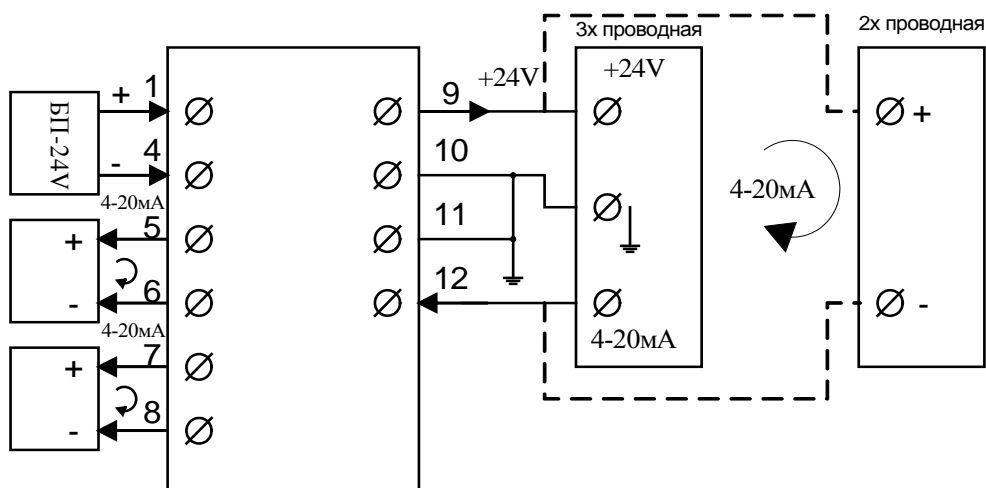

7. Схема подключения.