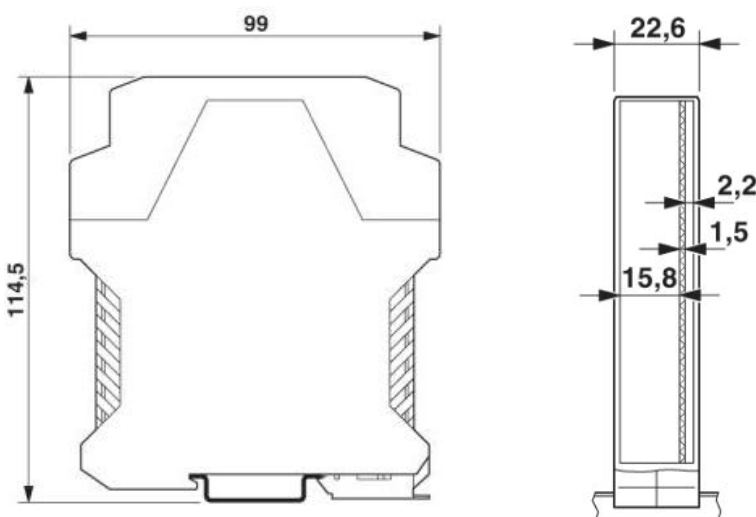

8. Габаритные размеры.

По вопросам продаж и поддержки обращайтесь:

Архангельск +7 (8182) 45-71-35
Астана +7 (7172) 69-68-15
Астрахань +7 (8512) 99-46-80
Барнаул +7 (3852) 37-96-76
Белгород +7 (4722) 20-58-80
Брянск +7 (4832) 32-17-25
Владивосток +7 (4232) 49-26-85
Владимир +7 (4922) 49-51-33
Волгоград +7 (8442) 45-94-42
Воронеж +7 (4732) 12-26-70
Екатеринбург +7 (343) 302-14-75
Иваново +7 (4932) 70-02-95
Ижевск +7 (3412) 20-90-75
Иркутск +7 (3952) 56-24-09
Йошкар-Ола +7 (8362) 38-66-61
Казань +7 (843) 207-19-05

Калининград +7 (4012) 72-21-36
Калуга +7 (4842) 33-35-03
Кемерово +7 (3842) 21-56-70
Киров +7 (8332) 20-58-70
Краснодар +7 (861) 238-86-59
Красноярск +7 (391) 989-82-67
Курск +7 (4712) 23-80-45
Липецк +7 (4742) 20-01-75
Магнитогорск +7 (3519) 51-02-81
Москва +7 (499) 404-24-72
Мурманск +7 (8152) 65-52-70
Наб.Челны +7 (8552) 91-01-32
Ниж.Новгород +7 (831) 200-34-65
Нижневартовск +7 (3466) 48-22-23
Нижнекамск +7 (8555) 24-47-85

Новороссийск +7 (8617) 30-82-64
Новосибирск +7 (383) 235-95-48
Омск +7 (381) 299-16-70
Орел +7 (4862) 22-23-86
Оренбург +7 (3532) 48-64-35
Пенза +7 (8412) 23-52-98
Первоуральск +7 (3439) 26-01-18
Пермь +7 (342) 233-81-65
Ростов-на-Дону +7 (863) 309-14-65
Рязань +7 (4912) 77-61-95
Самара +7 (846) 219-28-25
Санкт-Петербург +7 (812) 660-57-09
Саранск +7 (8342) 22-95-16
Саратов +7 (845) 239-86-35
Смоленск +7 (4812) 51-55-32

Сочи +7 (862) 279-22-65
Ставрополь +7 (8652) 57-76-63
Сургут +7 (3462) 77-96-35
Сызрань +7 (8464) 33-50-64
Сыктывкар +7 (8212) 28-83-02
Тверь +7 (4822) 39-50-56
Томск +7 (3822) 48-95-05
Тула +7 (4872) 44-05-30
Тюмень +7 (3452) 56-94-75
Ульяновск +7 (8422) 42-51-95
Уфа +7 (347) 258-82-65
Хабаровск +7 (421) 292-95-69
Чебоксары +7 (8352) 28-50-89
Челябинск +7 (351) 277-89-65
Череповец +7 (8202) 49-07-18
Ярославль +7 (4852) 67-02-35